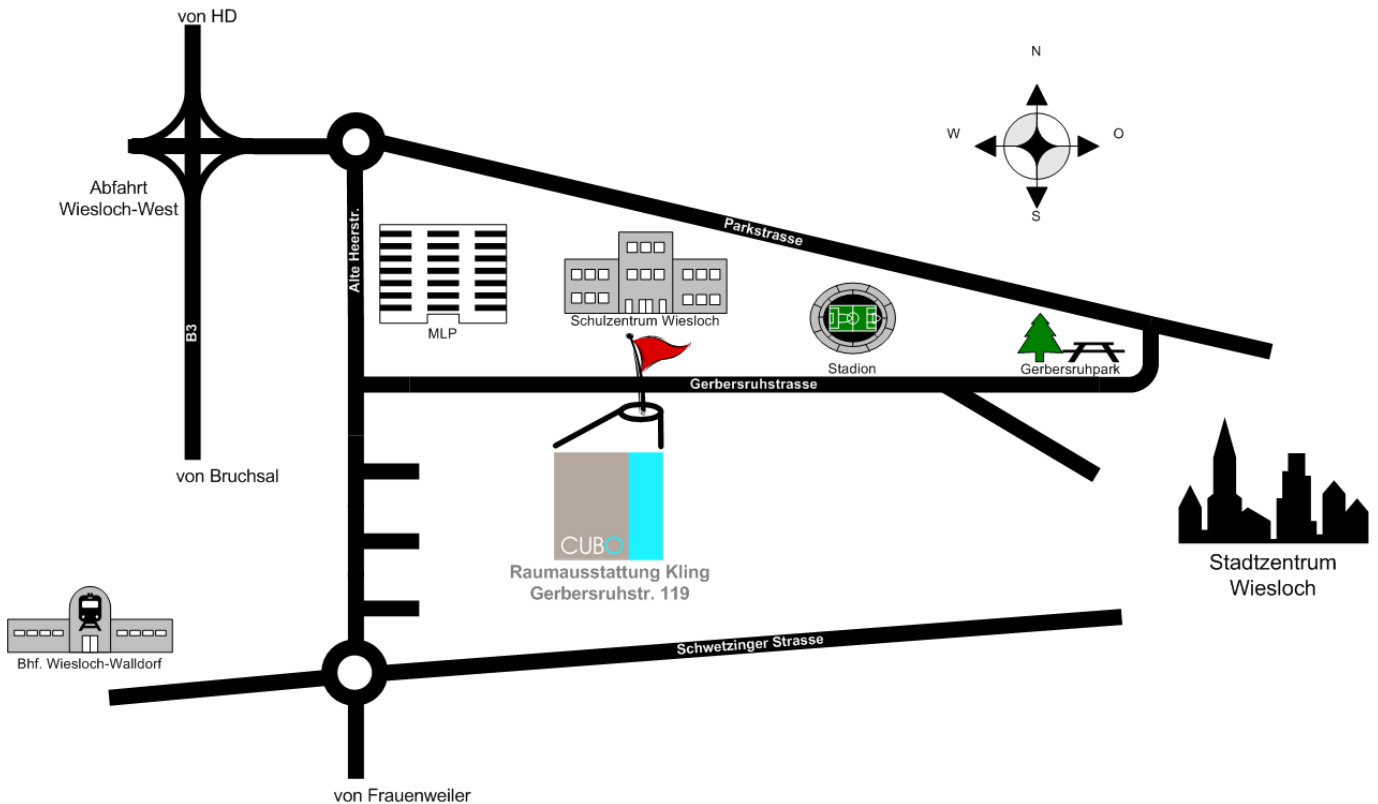

Anfahrtsbeschreibung Ursula Kling Raumausstattung

Von der B3 kommend, nehmen Sie die Abfahrt Wiesloch West. Im Kreisel die erste Ausfahrt und danach links in die Gerbersruhstrasse abbiegen.

Durch Wiesloch kommend, fahren Sie Richtung Schulzentrum auf die Gerbersruhstrasse. Die Werkstatt und der Ausstellungsraum befinden sich gegenüber des Gymnasium.